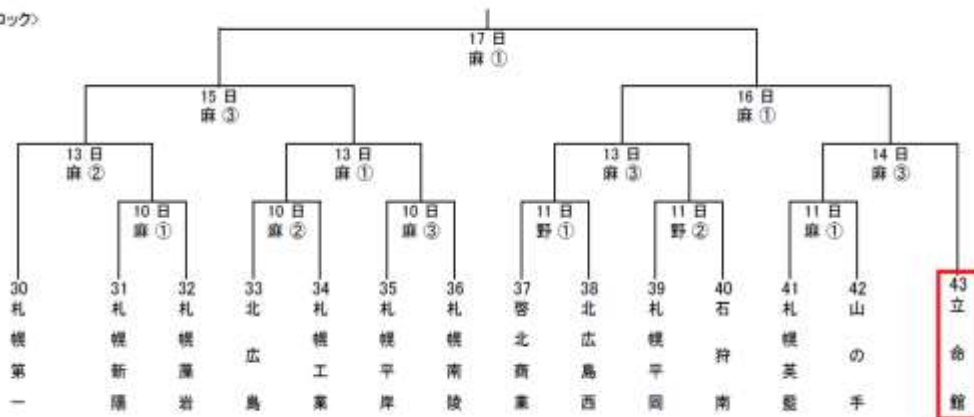

春季大会札幌支部予選組合せ

4月26日、春季大会札幌支部予選の組合せ抽選会が行われました。本校は C フロック 2 回戦から、札幌英藍高校と札幌山の手高校の勝者との対戦となりました(5月14日 麻生球場 第3試合)。一線必勝、チーム一丸となって戦います。ご声援の程、よろしくお願い致します。

<Cブロック>

2016/04/27