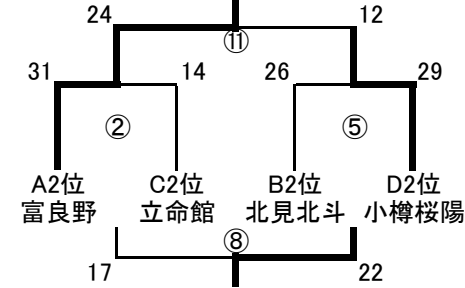

プレートトーナメント 優勝 富良野高校