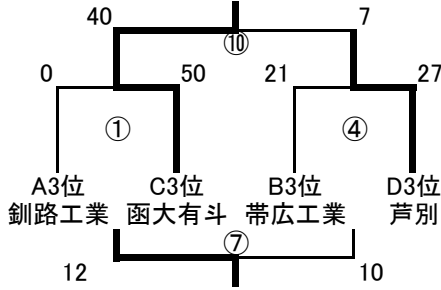

第6回 7人制ラグビーフットボール北海道予選会(アシックスカップ2019北海道予選会)

予選リーグ 6/1

プールA 定山溪Aグラウンド

	札幌厚別	富良野	釧路工業	予選結果
札幌厚別		① 24-21	⑤ 53-0	1位
富良野			③ 40-14	2位
釧路工業				3位

プールB 定山溪Aグラウンド

	北見北斗	札幌山の手	帯広工業	
北見北斗		② 14-40	⑥ 35-7	2位
札幌山の手			④ 57-0	1位
帯広工業				3位

プールC 定山溪Bグラウンド

	立命館慶祥	函館大学付属有斗	旭川龍谷	
立命館慶祥		⑦ 26-15	⑪ 7-24	2位
函館大学付属有斗			⑨ 14-29	3位
旭川龍谷				1位

プールD 定山溪Bグラウンド

	芦別	遠軽	小樽桜陽	
芦別		⑧ 0-38	⑫ 12-36	3位
遠軽			⑩ 38-7	1位
小樽桜陽				2位

順位トーナメント 6/1準決勝、6/2決勝・3位戦

ボウルトーナメント 優勝 函館大学付属有斗高校