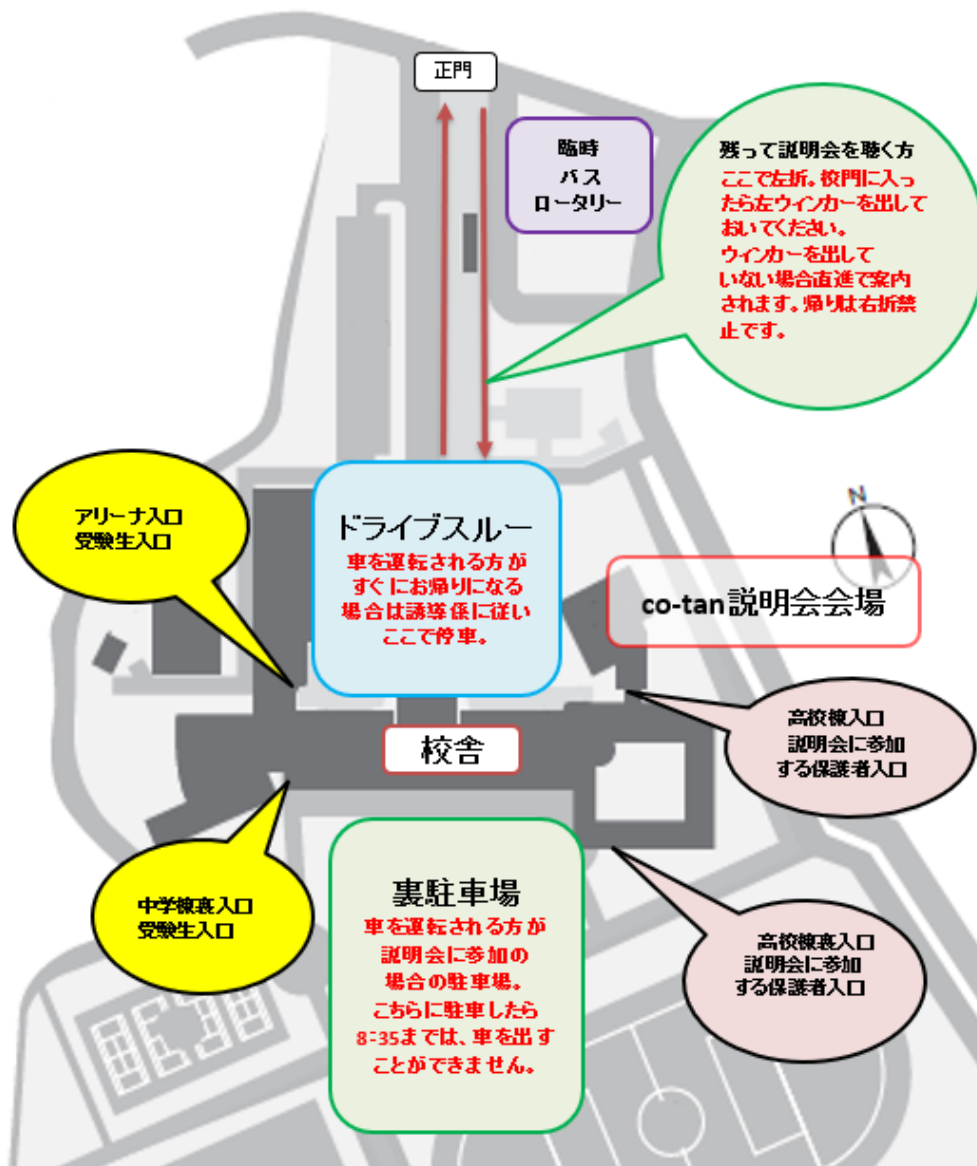

[https://www2.spc.ritsumeai.ac.jp/bus-](https://www2.spc.ritsumeai.ac.jp/bus-diagram/9%e6%9c%8825%e6%97%a5-%e8%87%a8%e6%99%82%e3%83%80%e3%82%a4%e3%83%a4-2?instance_id=38643)

diagram/9%e6%9c%8825%e6%97%a5-%e8%87%a8%e6%99%82%e3%83%80%e3%82%a4%e3%83%a4-2?instance_id=38643

・自家用車で来校される方へ

①・説明会を聴く保護者の方が運転されて来校される場合(駐車場使用)

- ・ドライブスルーは使用せず、校舎裏駐車場をご利用ください。**敷地内に入りましたら左ウィンカーを出して、誘導スタッフの指示に従い左折してください。ウィンカーを出していない場合は直進(ドライブスルー)へご案内となります。**

②駐車場を使用せず、車を運転している方がすぐに帰られる場合(受験生と説明会を聴く保護者を降ろして帰る)

この場合ドライブスルー使用となります。以下ご注意です。

- ・受験生が降車後、安全な場所までスタッフが誘導します。
- ・運転手の方が降車いただくことはできません。車内から送り出していただきますようお願いいたします。
- ・お車が停車できる時間はドライブスルー型の都合上、ごく短時間になることが見込まれます。受験生が停車後すぐに降りて試験会場へ出発できるよう、服装、持ち物の準備をお願いします。
- ・駐車場は原則ご利用できません。降車されたらそのままお帰りいただきます。
- ・**当日朝は 8 時に開門予定です。それより早い時間には誘導スタッフがいまないのでご降車いただけません。**本校周辺道路は比較的細く、曜日を問わず通行量が多いため、学校周辺で開門までの路上駐車はご遠慮ください。本校への到着予定時刻が 8 時より早くなりませんようご注意をお願いします。

当日の送り案内地図

朝

朝8:00前のご来校はお控えください。待機場所はありません。

◎お迎えについて（12:00～13:00 は入校できません）

お子様の受験番号を控えておいてください。受験番号でご案内します。

・朝から学校内で説明会を聴いている方は、テスト終了後受験生とのマッチング会場へ誘導します。

・12時までに来校される場合は、説明会場 Co-Tan へお越しください。（上記地図参照）テスト終了後受験生とのマッチング会場へ誘導します。