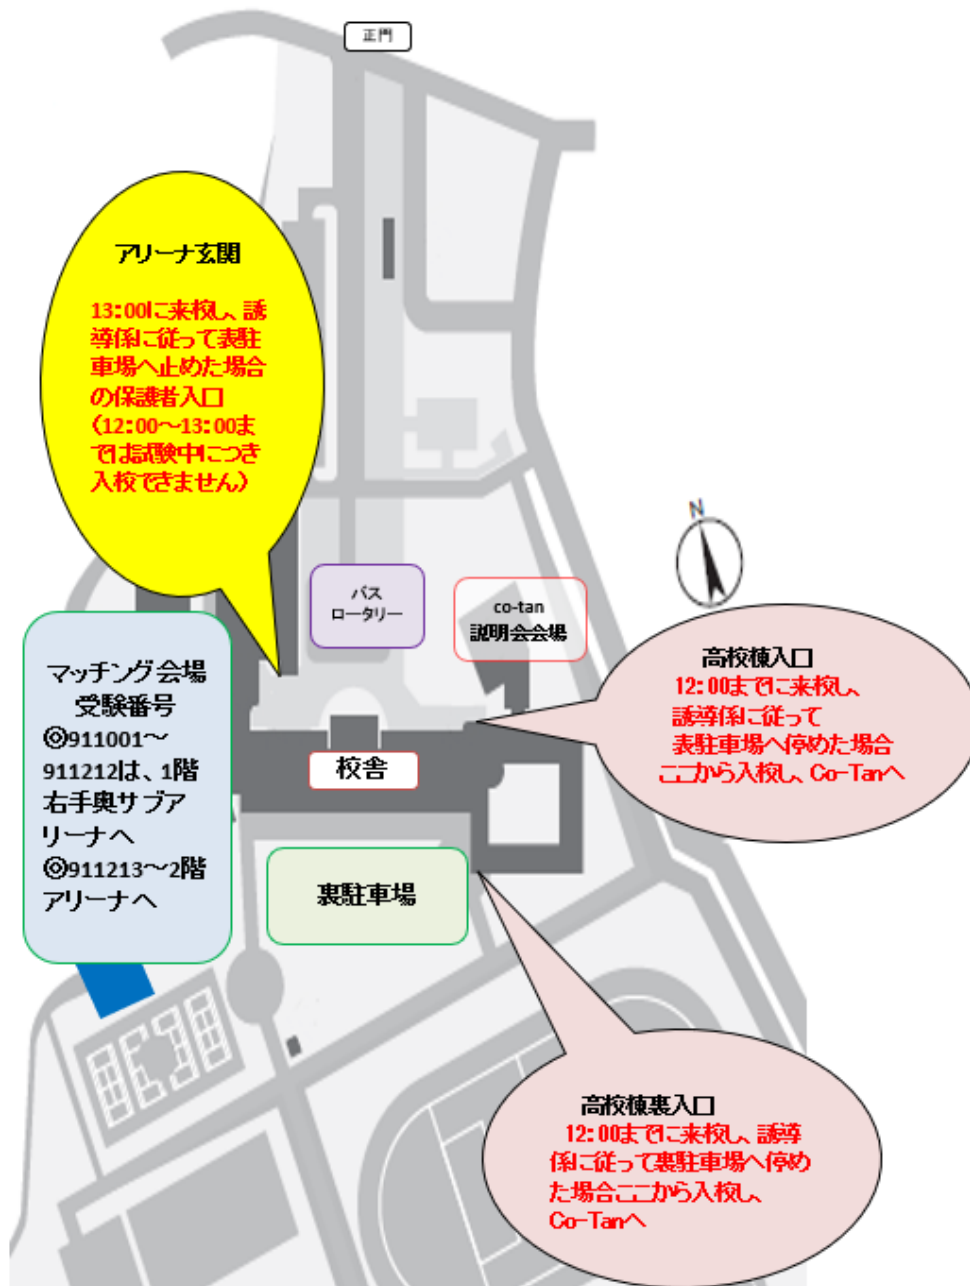

・自家用車で来校される方へ

①・説明会を聴く保護者の方が運転されて来校される場合(駐車場使用)

- ・ドライブスルーは使用せず、校舎裏駐車場をご利用ください。**敷地内に入りましたら左ウィンカーを出して、誘導スタッフの指示に従い左折してください。ウィンカーを出していない場合は直進(ドライブスルー)へご案内となります。**

②駐車場を使用せず、車を運転している方がすぐに帰られる場合(受験生と説明会を聴く保護者を降ろして帰る)

この場合ドライブスルー使用となります。以下ご注意です。

- ・受験生が降車後、安全な場所までスタッフが誘導します。
- ・運転手の方が降車いただくことはできません。車内から送り出していただきますようお願いいたします。
- ・お車が停車できる時間はドライブスルー型の都合上、ごく短時間になることが見込まれます。受験生が停車後すぐに降りて試験会場へ出発できるよう、服装、持ち物の準備をお願いします。
- ・駐車場は原則ご利用できません。降車されたらそのままお帰りいただきます。
- ・**当日朝は 8 時に開門予定です。それより早い時間には誘導スタッフがいまないのでご降車いただけません。**本校周辺道路は比較的細く、曜日を問わず通行量が多いため、学校周辺で開門までの路上駐車はご遠慮ください。本校への到着予定時刻が 8 時より早くなりませんようご注意をお願いします。

当日の送り案内地図

朝

朝8:00前のご来校はお控えください。待機場所はありません。

◎お迎えについて（12:00～13:00 は入校できません）

お子様の受験番号を控えておいてください。受験番号でご案内します。

・朝から学校内で説明会を聴いている方は、テスト終了後受験生とのマッチング会場へ誘導します。

・12時までに来校される場合は、説明会場 Co-Tan へお越しください。（上記地図参照）テスト終了後受験生とのマッチング会場へ誘導します。

・13時以降にご来校される場合は、アリーナ玄関から入校ください。（上記地図参照）13時前は、試験中のため入校できません。必ず13時以降に入校してください。

当日のお迎え案内地図

帰り

12:00～13:00の間は校舎に入ることができません。12時までに来校しCo-Tanへ入るか、13:00に合わせて来校しマッチング場所へ向かってください。

全体を通しての諸注意

- ・当日の朝検温して 37.5 度以上の熱がある方の受験はできません。
- ・説明会参加の保護者と受験生は必ず上履き・外靴入れをご用意ください。
- ・保護者向け特別説明会は、原則保護者 1 名まで学校で聴くことができます。
- ・慶祥の教室は、最新の換気システムが導入されているため、ドアの開放はしていませんがご安心ください。
- ・上着着用のまま受験することは可能です。暑くなり脱ぐ場合には後ろを向くことはできません。挙手し、試験監督にサポートしてもらいましょう。ご本人が着脱しやすい洋服をお勧めいたします。
- ・脱いだ上着をひざ掛けにする、ひざ掛けを持参し使用することはできません。