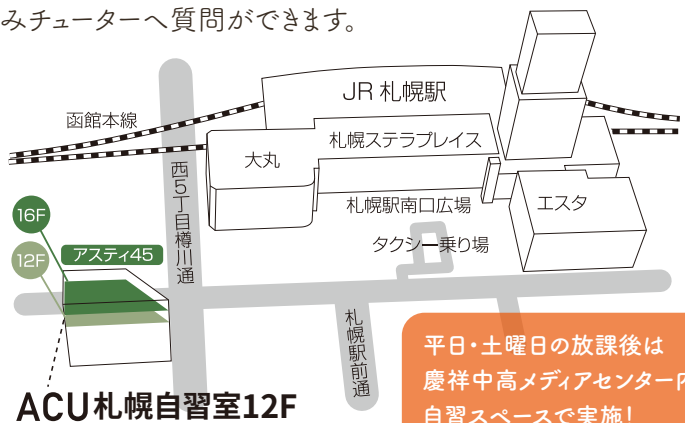

利用案内

立命館慶祥中学校・高等学校3階メディアセンター内の自習スペース、および日曜日・祝日・学校閉鎖日は札幌駅直結のACU札幌 自習室での学習支援を開始します。当面は予約なしで自由に利用できますので、ぜひ有効に活用してください。

利用時間 場所

月～金	高校生 15:20～18:50 (水曜日は15:00～) 中学生 15:20～18:00 (水曜日は完全下校のため利用はなし)	立命館慶祥中学校・高等学校 メディアセンター内自習スペース 1
土曜日 その他	高・中 12:30～16:30 高・中 12:00～17:00	立命館慶祥中学校・高等学校 メディアセンター内自習スペース 2 ACU札幌 自習室 ※1
日・祝 学校閉鎖日	高・中 9:00～17:00	ACU札幌 慶祥生専用自習室 3

ACU札幌
自習室の
開室日程は
こちらからご確認頂けます。

※1 土曜日のACU札幌の自習室は、一般利用者との共同利用となります。チューターはいません。

11月	12月	2023年1月	2月	3月
	1日 木 1	1日 休	1日 水 1	1日 水 2
	2日 金 1	2日 休	2日 木 1	2日 木 3
	3日 土 2	3日 休	3日 金 1	3日 金 2
	4日 日 3	4日 休 3	4日 土 2	4日 土 2
	5日 月 1	5日 休 3	5日 日 3	5日 日 2
	6日 火 1	6日 金 3	6日 月 1	6日 月 3
	7日 水 1	7日 土 3	7日 火 1	7日 火 2
	8日 木 1	8日 日	8日 水 1	8日 水 2
	9日 金 1	9日 祝	9日 木 1	9日 木 3
	10日 土 2	10日 火 3	10日 金 1	10日 金 2
	11日 日 3	11日 水 3	11日 祝 3	11日 土 2
	12日 月 1	12日 木 3	12日 日 3	12日 日 2
	13日 火 1	13日 金 2	13日 月 1	13日 月 2
	14日 水 1	14日 土 2	14日 火 1	14日 火 2
	15日 木 1	15日 日 3	15日 水 1	15日 水 2
	16日 金 1	16日 月 1	16日 木 1	16日 木 2
	17日 土 2	17日 火 1	17日 金	17日 金 3
	18日 日 3	18日 水 1	18日 土 3	18日 土 3
	19日 月 2	19日 木 1	19日 日 3	19日 日 3
	20日 火 2	20日 金 1	20日 月 1	20日 月 2
	21日 水 2	21日 土	21日 火 1	21日 祝 3
	22日 木 2	22日 日 3	22日 水 1	22日 水 3
	23日 金 2	23日 月 1	23日 祝 3	23日 木 3
	24日 土 2	24日 火 1	24日 金 1	24日 金 3
24日 木 1	24日 土 2	24日 火 1	24日 金 1	24日 金 3
25日 金 1	25日 日 3	25日 水 1	25日 土 2	25日 土 3
26日 土 2	26日 月 3	26日 木 1	26日 日 3	26日 日 3
27日 日 3	27日 火 3	27日 金 1	27日 月 2	27日 月 3
28日 月 1	28日 水 3	28日 土 2	28日 火 2	28日 火 3
29日 火 1	29日 木 2	29日 日 3	29日 水 3	29日 水 3
30日 水 1	30日 金 1	30日 月 1	30日 木 3	30日 木 3
	31日 土 1	31日 火 1		31日 金 3

利用手順

慶祥中高メディアセンター受付・ACU札幌12F受付で、「放課後自習室」を利用することを伝えて、名札を受け取って着用してください。
名札を着用している生徒のみチューターへ質問ができます。

注意事項

他の生徒の迷惑にならないよう、静かに自習しましょう。
利用者多数で席がなくなる場合があります。席は先着順となります。

平日・土曜日の放課後は
慶祥中高メディアセンター内
自習スペースで実施!

【実施者・お問い合わせ先】

株式会社クレオテック 学校法人立命館100%出資会社
慶祥自習室 Tel:011-380-1060
ACU自習室 Tel:011-272-3277

※まなびシェア®は株式会社クレオテックの登録商標です